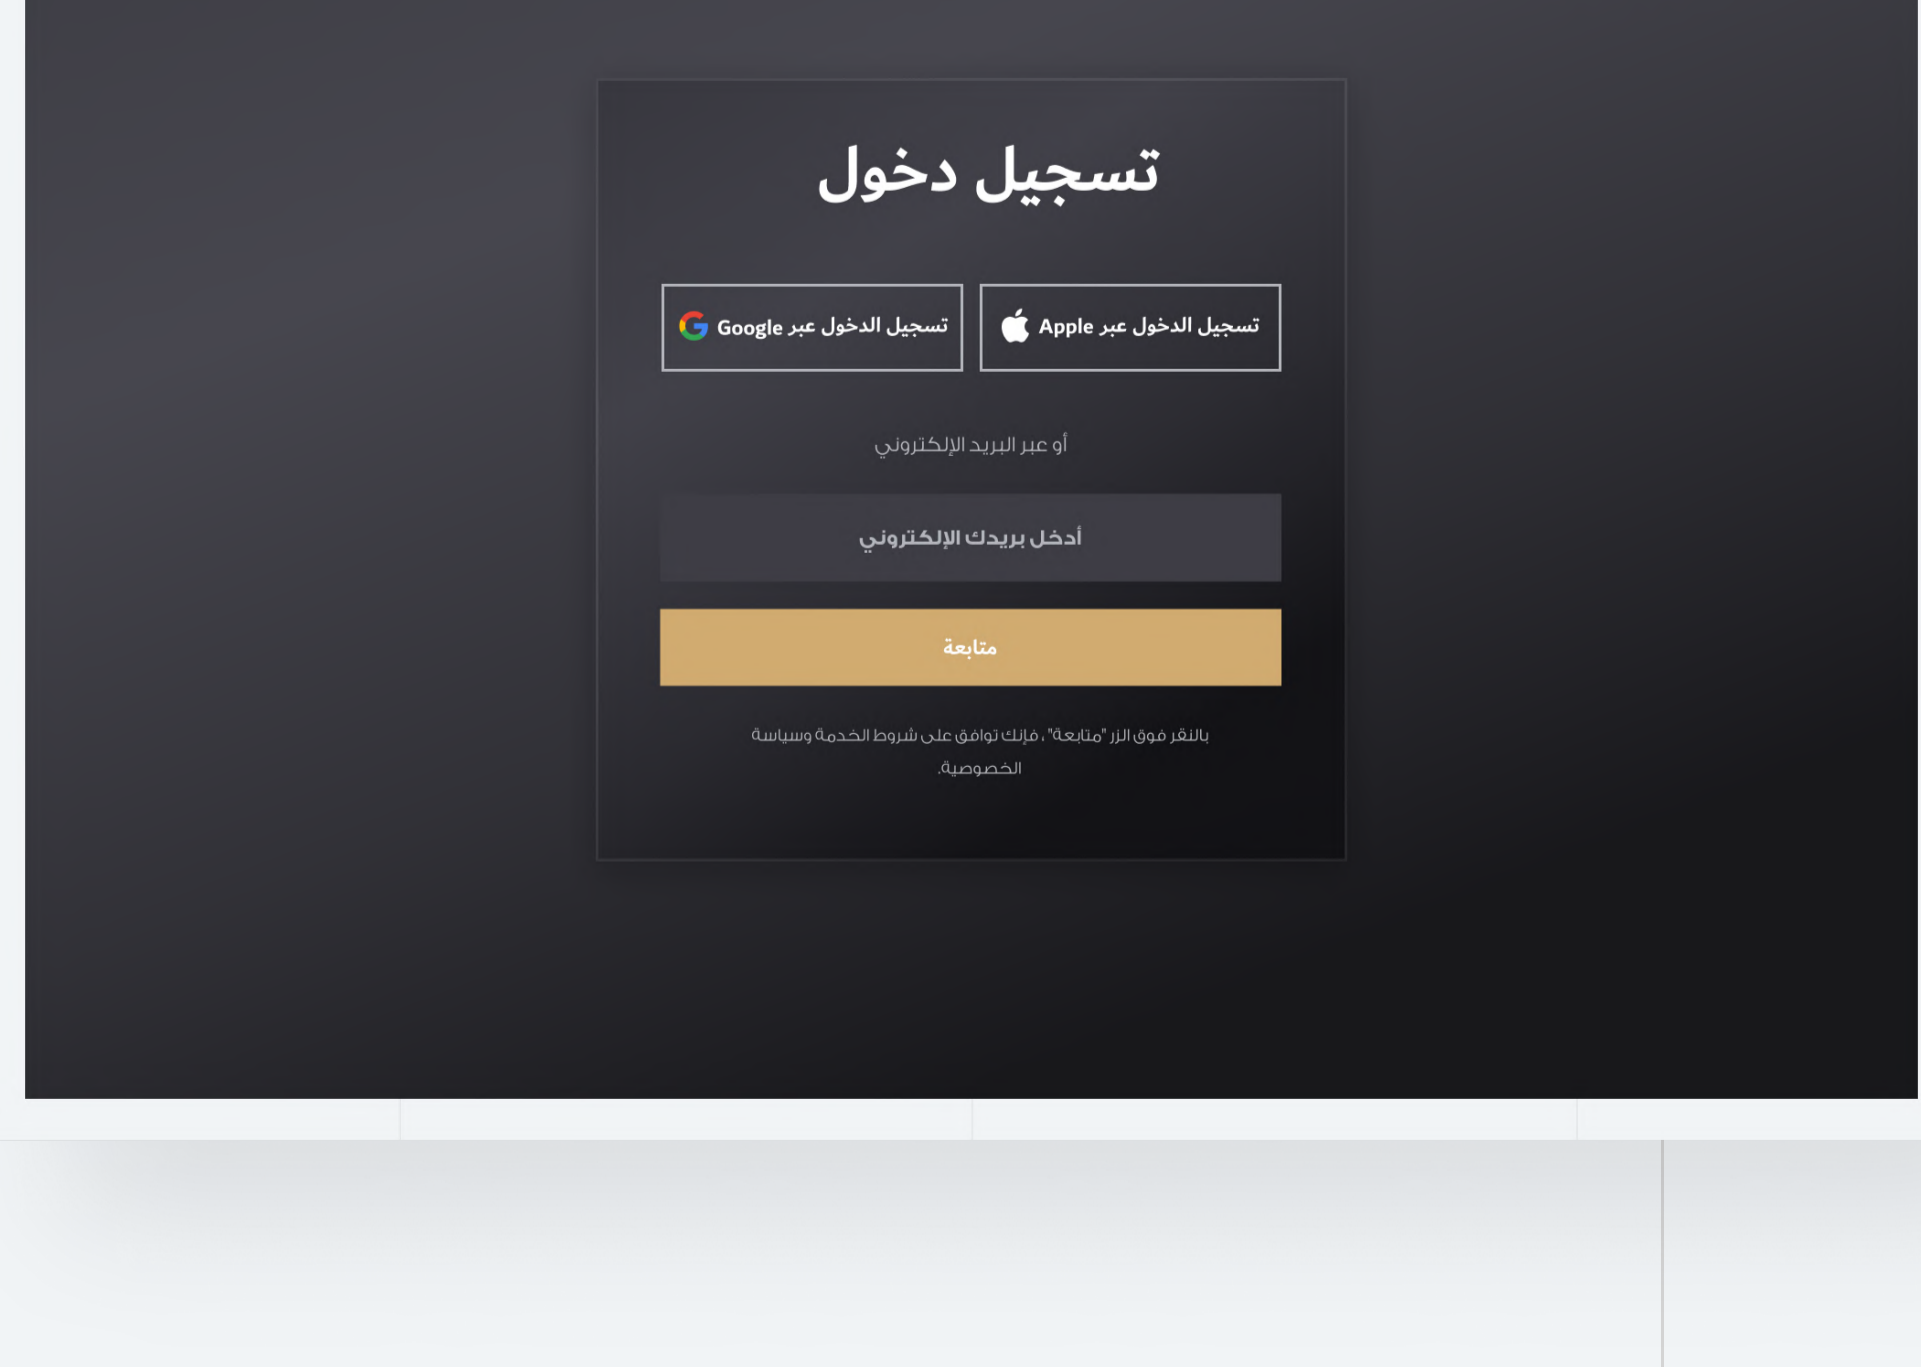

..صفحات التسجيل..

جميع الحقوق محفوظة
للبلمبرجة و التطوير