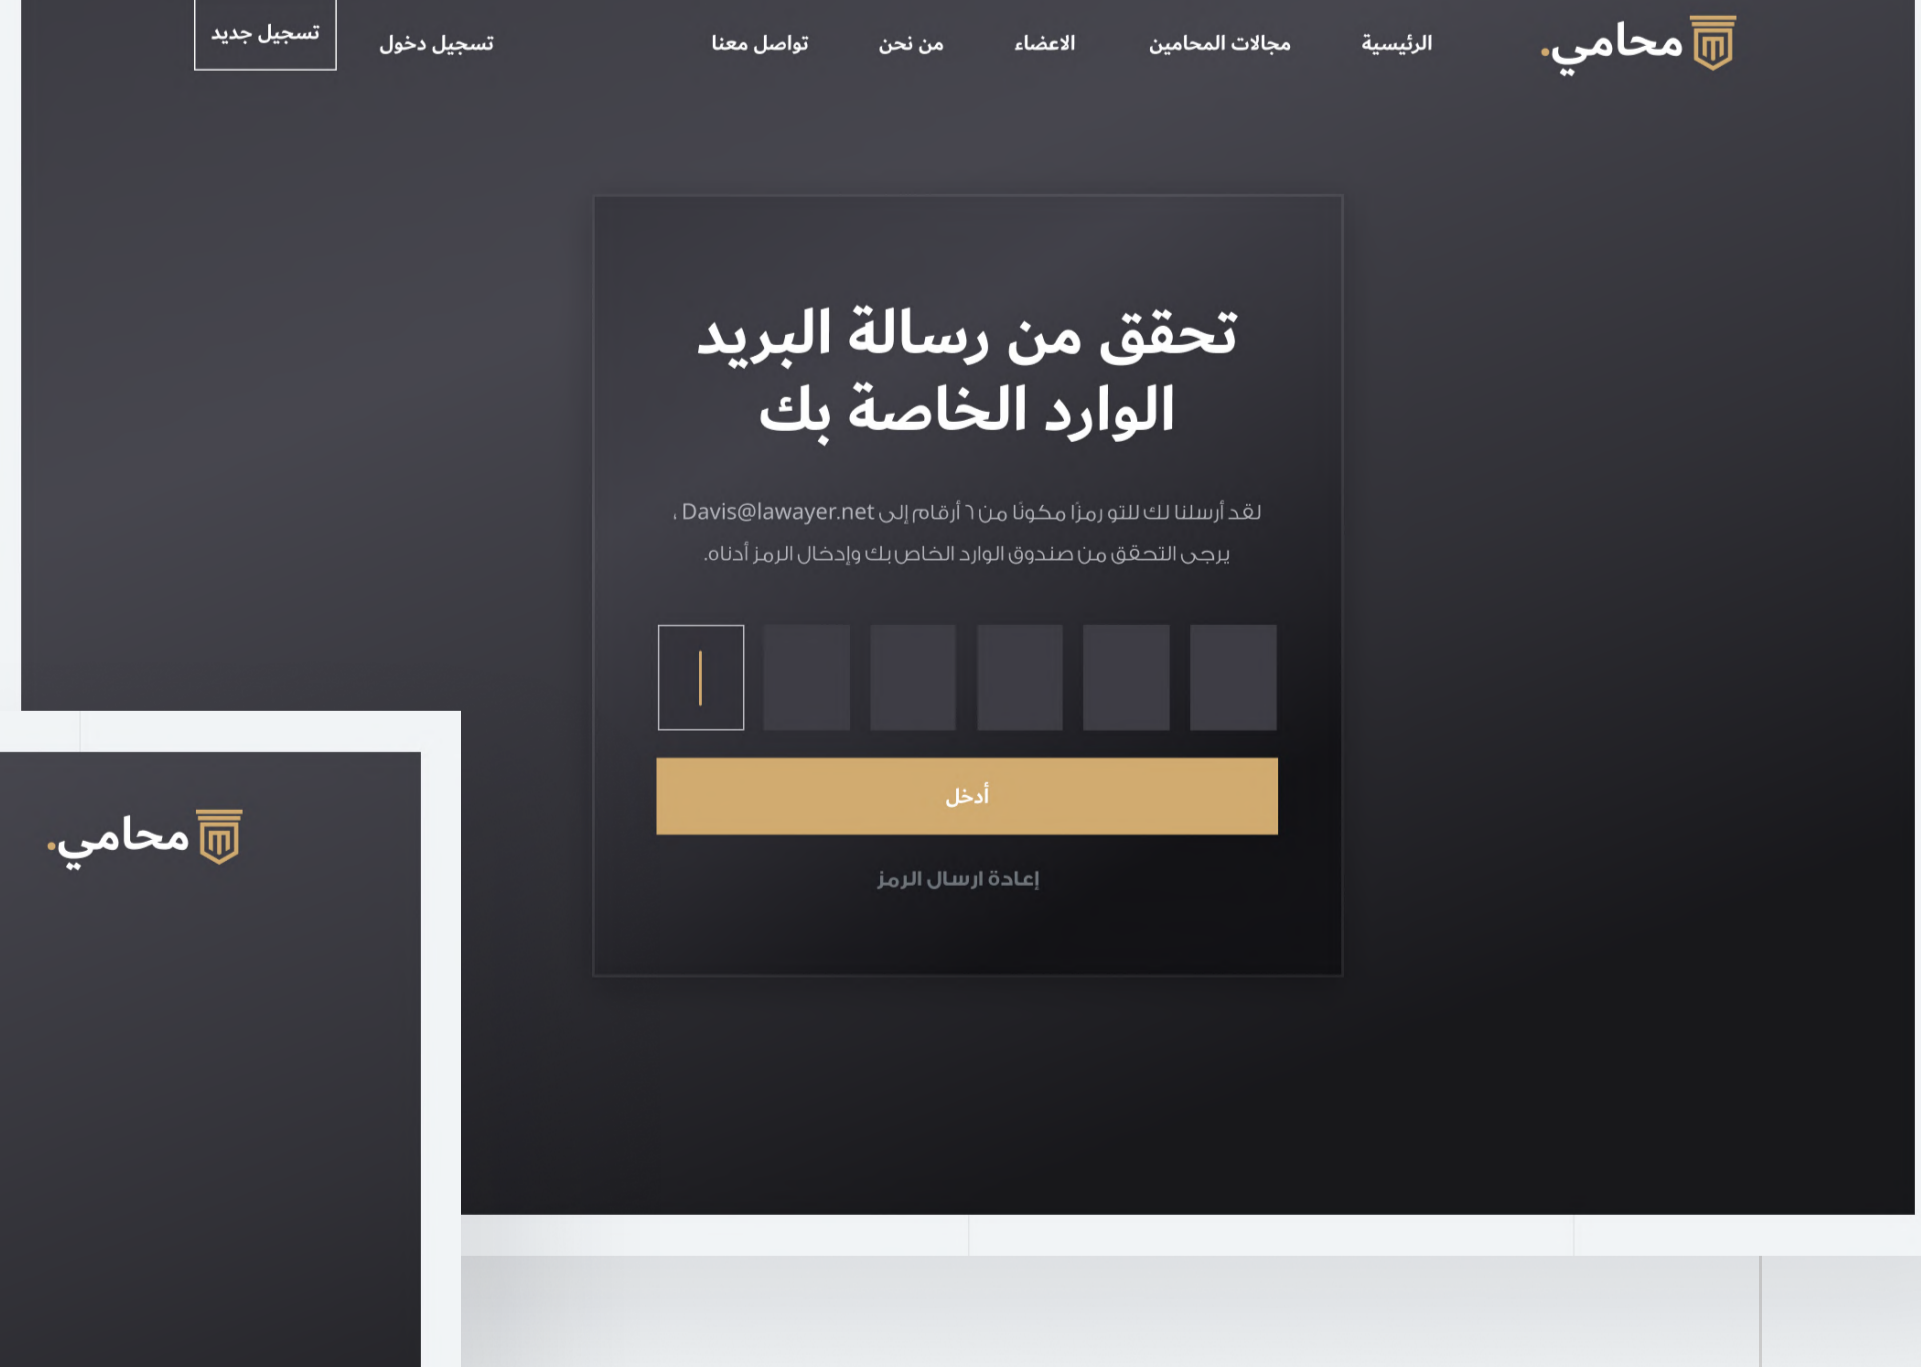

..صفحات التسجيل..

جميع الحقوق محفوظة
للبلمبرجة و التطوير