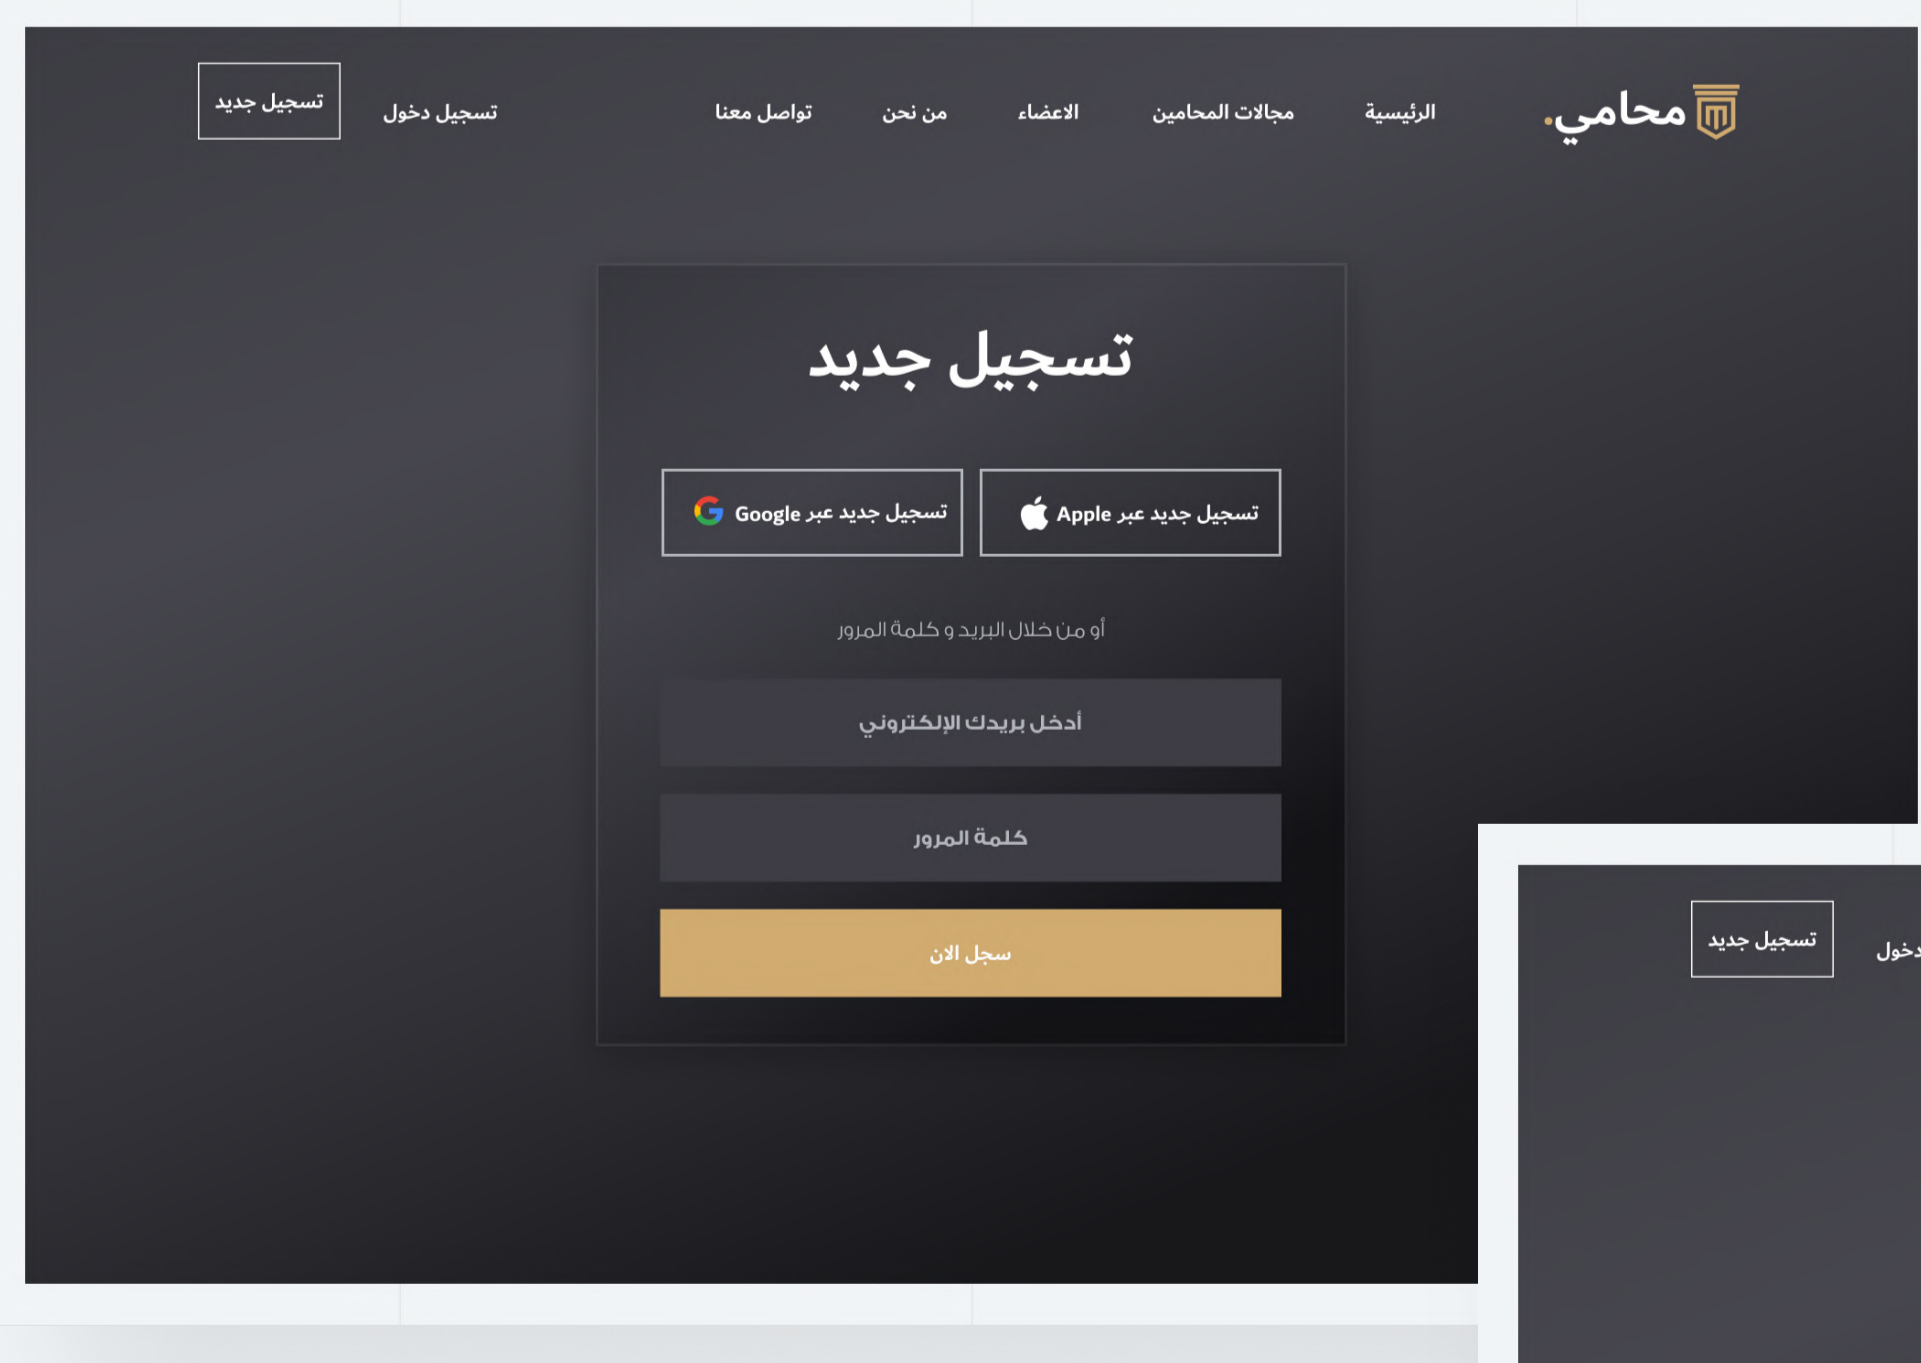

..صفحات التسجيل..

جميع الحقوق محفوظة
للبلمبرجة و التطوير