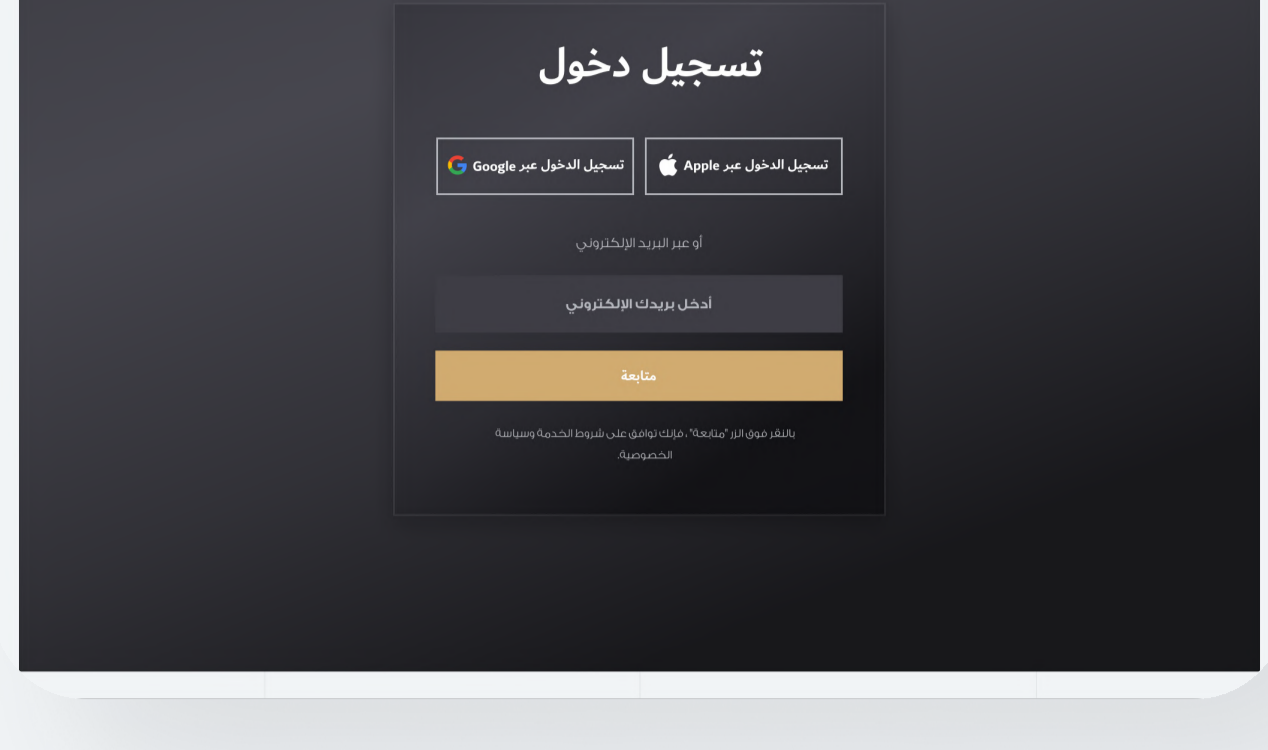

..الخطوط..

Dubai Font-Bold

Trusted legal solutions for the real world.

GE SS Two Font-light

Trusted legal solutions for the real world.

خط دبي - غامق

حلول قانونية موثوقة للعالم الحقيقي.

خط جي اي اس اس تو - خفيف